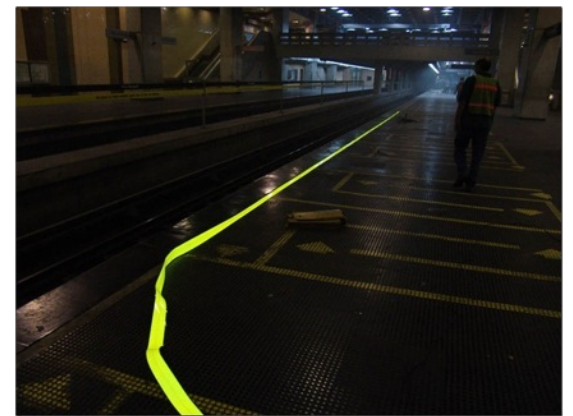

SEÑALIZACIÓN

CINTA CON LUZ

¿Por qué es tan revolucionario?

Es la energía más eficiente y versátil jamás desarrollada, está a la vanguardia de los estándares mundiales de calidad, fiabilidad y servicio.

Ahorro de energía increíble.

Un centenar de metros de la Cinta con Luz, consume menos que una bombilla de 100 volts, es la forma más eficiente de energía de la iluminación disponible hoy en día. Consumo de energía típica es de menos de 0,25 ma / pulgadas cuadradas.