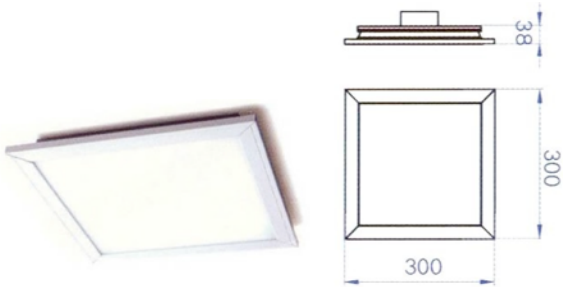

PANELES DE LED

PL - 24

*Panel de led soft
Medidas: 30 cm largo x 30 cm
ancho 24w
Colores: Blanco (5800 k) 100–
240v, 600lm
Material: Aluminio*