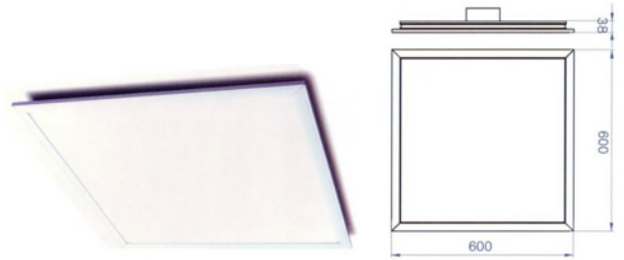

PANELES DE LED

*Panel de led soft
Medidas: 30 cm largo x 30 cm
ancho 24w
Colores: Blanco (5800 k) 100–
240v, 600lm
Material: Aluminio*

PL - C 56

*Panel de led soft
Medidas: 60 cm largo x 60 cm
ancho 56w
Colores: Blanco (5800 k) 100–
240v, 1850lm
Material : Aluminio*