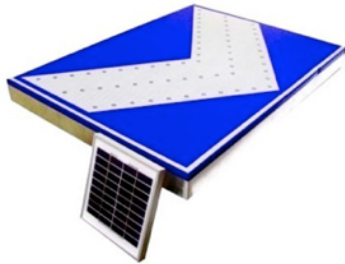

VIAL 30

Viala placa solar colores: Amarillo blanco, rojo 8000-12000mcd 0.32W, 4V 30 toneladas - 4 leds

VIAL 2 - 30

Viala placa solar colores: Amarillo blanco, rojo, 8000-12000mcd 0.32W, 4V 30 toneladas - 6 leds

VIAL - 20

Viala placa solar Colores : Amarillo, blanco, rojo 8000 -12000mcd 12mW 2.5V, 20ton - 4 leds

SEÑALIZACIÓN

FLECHA PT

Flecha indicador con imán usa 3 baterías AAA Medidas 48x88cm Peso 883 - 880gr Material: Lona de pvc y Led cristalino

TORRETA - ES

Flecha de energía solar con movimiento 600x120x50mm batería 6v/7AH Material: Hoja de aluminio de 2mm

FLECHA 800

Flecha de energía solar con movimiento 600x800x50mm batería 6v/7AH Material: Hoja de aluminio 2mm