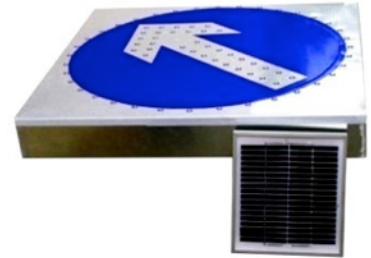

VIAL - 20

Viala placa solar Colores : Amarillo, blanco, rojo 8000 -12000mcd 12mW 2.5V, 20ton - 4 leds

SEÑALIZACIÓN

FLECHA PT

Flecha indicador con imán usa 3 baterías AAA Medidas 48x88cm Peso 883 - 880gr Material: Lona de pvc y Led cristalino

TORRETA - ES

Flecha de energía solar con movimiento 600x120x50mm batería 6v/7AH Material: Hoja de aluminio de 2mm

FLECHA 800

Flecha de energía solar con movimiento 600x800x50mm batería 6v/7AH Material: Hoja de aluminio 2mm